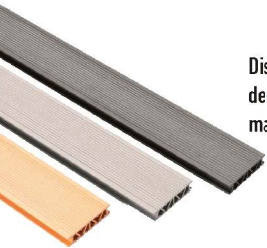

SUPERFICIE 100% IMPERMEABLE

La belleza de la madera y la durabilidad del plástico. La solución para que disfrute de su deck sin realizar ningún mantenimiento.
¡Larga vida para su deck!

PISO ECOLÓGICO PARA DECKS

- Material estable. No se pudre ni se astilla.
- No levanta temperatura.
- Totalmente antideslizante.
- Cero mantenimiento.

TECAMABI®
INNOVACIÓN PERMANENTE

MÁS DE
30
AÑOS DE
TRAYECTORIA

Piso de EMP para decks.

Lo verá impecable año tras año sin necesidad de gastar tiempo y dinero en tareas de mantenimiento, ya que no hace falta pintarlo ni barnizarlo y su aspecto no varía con el paso del tiempo.

Disponible en 10 colores dentro de la gama de los marrones y grises.

■ EXCELENTE ASPECTO

El largo de los perfiles es virtualmente infinito (el límite es el transporte) lo que permite grandes superficies de piso/deck sin empalmes, que sumado a su fijación oculta y su estabilidad dimensional da pisos "perfectos".