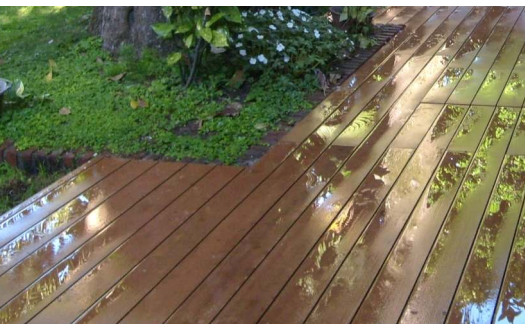

SUPERFICIE 100% IMPERMEABLE

La belleza de la madera y la durabilidad del plástico. La solución para que disfrute de su deck sin realizar ningún mantenimiento.
¡Larga vida para su deck!

PISO ECOLÓGICO PARA DECKS

■ EXCELENTE ASPECTO

El largo de los perfiles es virtualmente infinito (el límite es el transporte) lo que permite grandes superficies de piso/deck sin empalmes, que sumado a su fijación oculta y su estabilidad dimensional da pisos "perfectos".