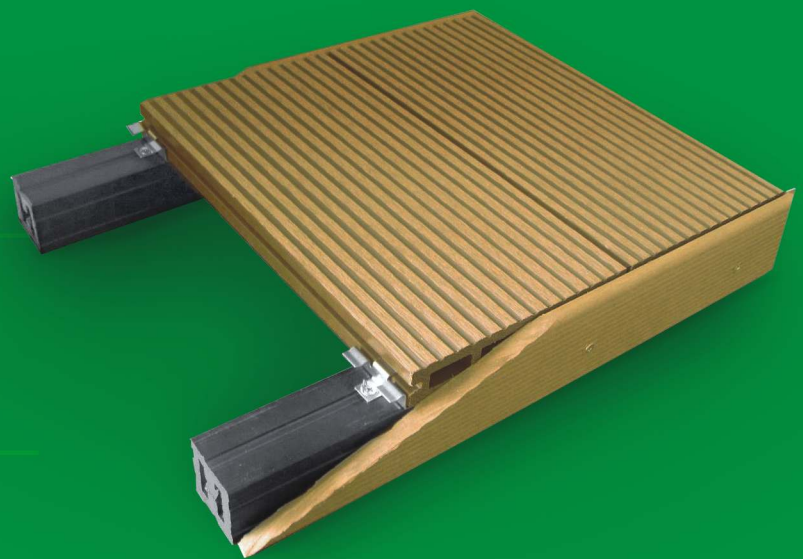

SUPERFICIE 100% IMPERMEABLE

La belleza de la madera y la durabilidad del plástico. La solución para que disfrute de su deck sin realizar ningún mantenimiento.
¡Larga vida para su deck!

PISO ECOLÓGICO PARA DECKS

- Material estable. No se pudre ni se astilla.
- No levanta temperatura.
- Totalmente antideslizante.
- Cero mantenimiento.

TECAMABI®
INNOVACIÓN PERMANENTE

MÁS DE
30
AÑOS DE
TRAYECTORIA

Piso de EMP para decks.

Más de 30 años de trayectoria en la Patagonia.

¿QUÉ ES EL EMP?

El EMP (extruido de madera y plástico) está compuesto básicamente por el reciclado de 2 componentes: **Madera** (Aserrín y fibras de madera de descarte) + **Plástico** (Polietileno proveniente por ejemplo de bolsas de plástico de supermercado) + Aditivos no agresivos al medio ambiente.

■ EXCELENTE ASPECTO

El largo de los perfiles es virtualmente infinito (el límite es el transporte) lo que permite grandes superficies de piso/deck sin empalmes, que sumado a su fijación oculta y su estabilidad dimensional da pisos "perfectos".