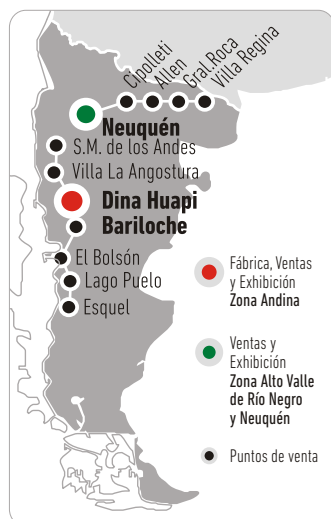

PIVOTANTE

PROYECTANTE

Más de 30 años de trayectoria en la Patagonia.

CONOZCA NUESTRA LÍNEA DE PRODUCTOS

TECMABI®
INNOVACIÓN PERMANENTE

ZONA ANDINA

Dina Huapi (RN)
Panamá 316, (8402)
Tel: (54) (2944) 457411 - 457412
ventas@tecmabi.com.ar

ZONA ALTO VALLE

Neuquén Capital (NQN)
Salta 119, (8300)
Tel: (54) (299) 15 5493299
ventasneuquen@tecmabi.com.ar

www.tecmabi.com.ar